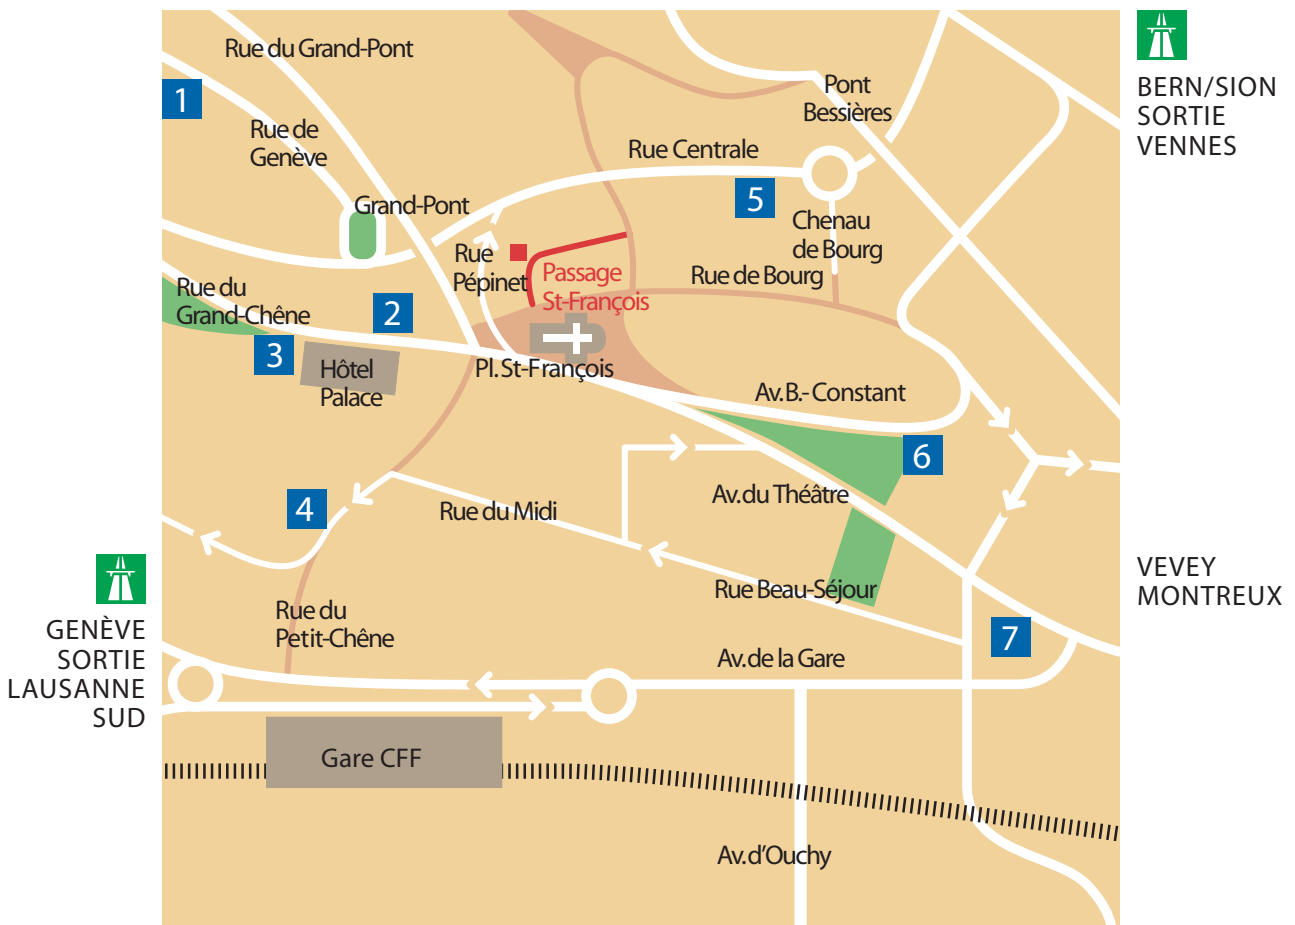

Cabinet Didisheim
 Psychologues du travail FSP
 & consultants RH
 Passage St-François 12
 1003 Lausanne
 Tél. +41 (0)21 340 70 10
 Fax +41 (0)21 340 70 19

**NEUCHÂTEL / YVERDON
 SORTIE BLÉCHERETTE**

- Réseau routier
- Zones piétonnes
- Parkings

- 1** Parking du Centre (**conseillé**)
- 2** Parking St-François
- 3** Parking - Hôtel Palace
- 4** Parking - Hôtel Alpha-Palmiers
- 5** Parking du Rôtillon (**conseillé**)
- 6** Parking - Hôtel de la Paix
- 7** Parking de Bellefontaine